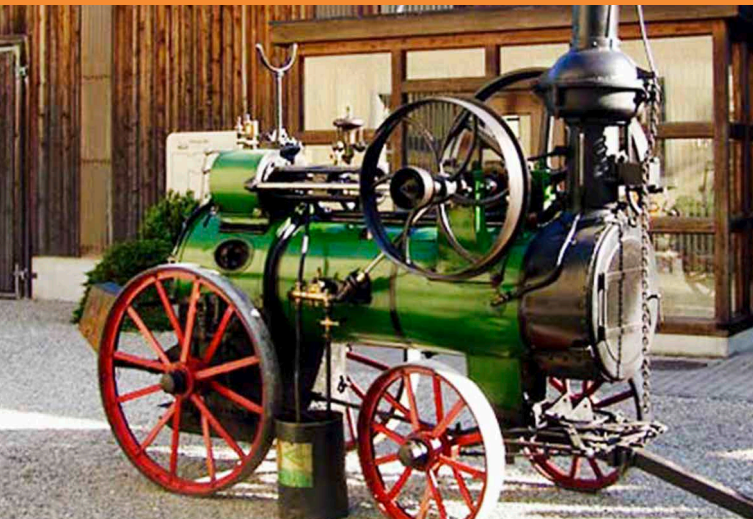

## Dampfmaschinenfest

Samstag 9. Juni 2018  
Sonntag 10. Juni 2018  
10–18 Uhr

Im Sulzerareal  
beim Hauptbahnhof  
Winterthur

**Dampfzentrum  
Winterthur**

### Lokomobil

Bestaunen Sie diesen wunderschönen Erntehelfer aus dem Jahr 1899 aus dem Schweizerischen Agrarmuseum Burgrain in Alberswil-Willisau.